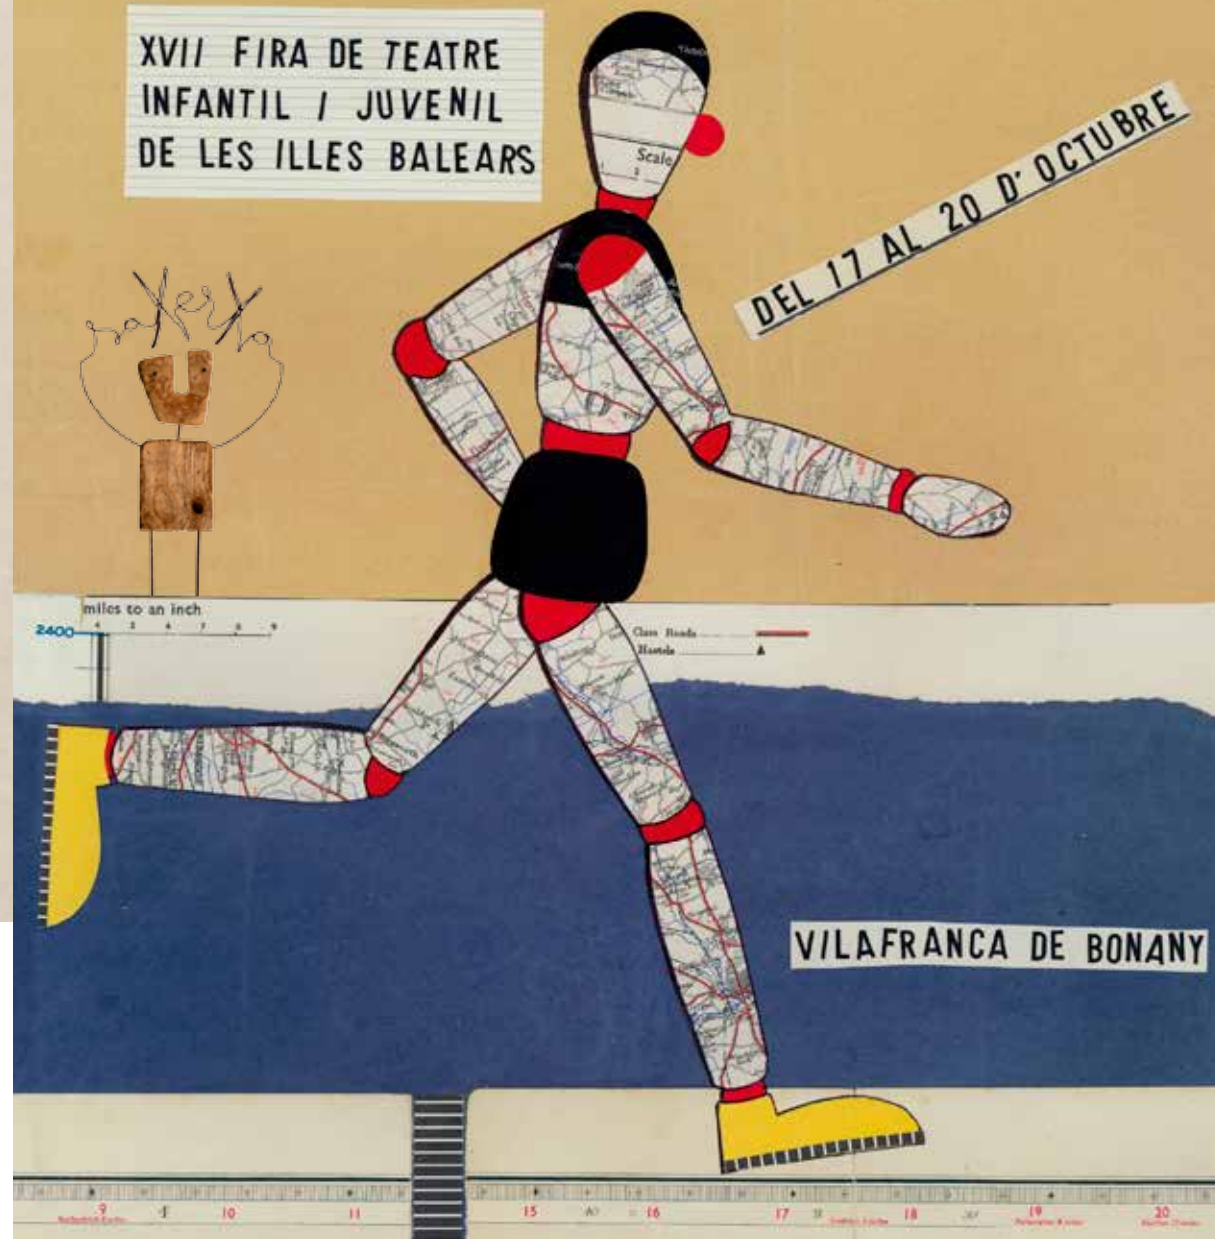

VILAFRANCA DE BONANY

PROGRAMACIÓ FIET 2019 · AQUESTA SUSTITUEIX L'AVANÇ QUE ES VA REPARTIR A LA FIRA DEL MELÓ · 2019

Dijous 17 d'octubre

HORA	ESPAI	ESPECTACLE / COMPANYIA	EDAT	🕒	PREU*	
16.30	IT	VILATUCADA JOVE · Cercavila i música - IB	TP		-	
17.00	T	HAMELÍ · Xip Xap. Teatre i titelles - CAT	+4	55'	9	●
18.30	EC	SABATES NOVES · Tian Gombau · l'home dibuixat. Teatre d'objectes - C. Valenciana	+3	30'	9	●
19.15	P1	GAZOLINE · LaJoven. Teatre contemporani - Madrid	+13	80'	9	●
21.00	P2	EL MISTERIÓS CAS DE HOUIDINI I L'HABITACIÓ TANCADA · Cia. Nacho Diago. Màgia - C. Valenciana	+6	60'	9	●
22.30	EV	AMARG · Òrbita produccions. Teatre - IB	+13	15'	-	●
23.30	EV	AMARG · Òrbita produccions. Teatre - IB	+13	15'	-	●